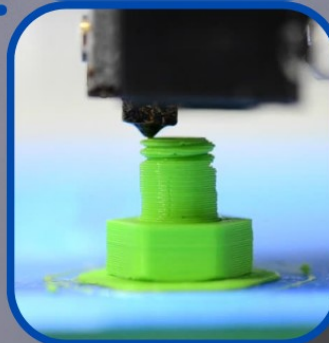

Ubicación

Calle Bardot #23349,
Int U70, Villa del Real
C.P. 22205, Tijuana

¡Crea tus propios
diseños!

¡Servicio de Diseño
de Modelos 3D!

3D

MATERIALES DISPONIBLES:

**PLA
ABS**

PETG