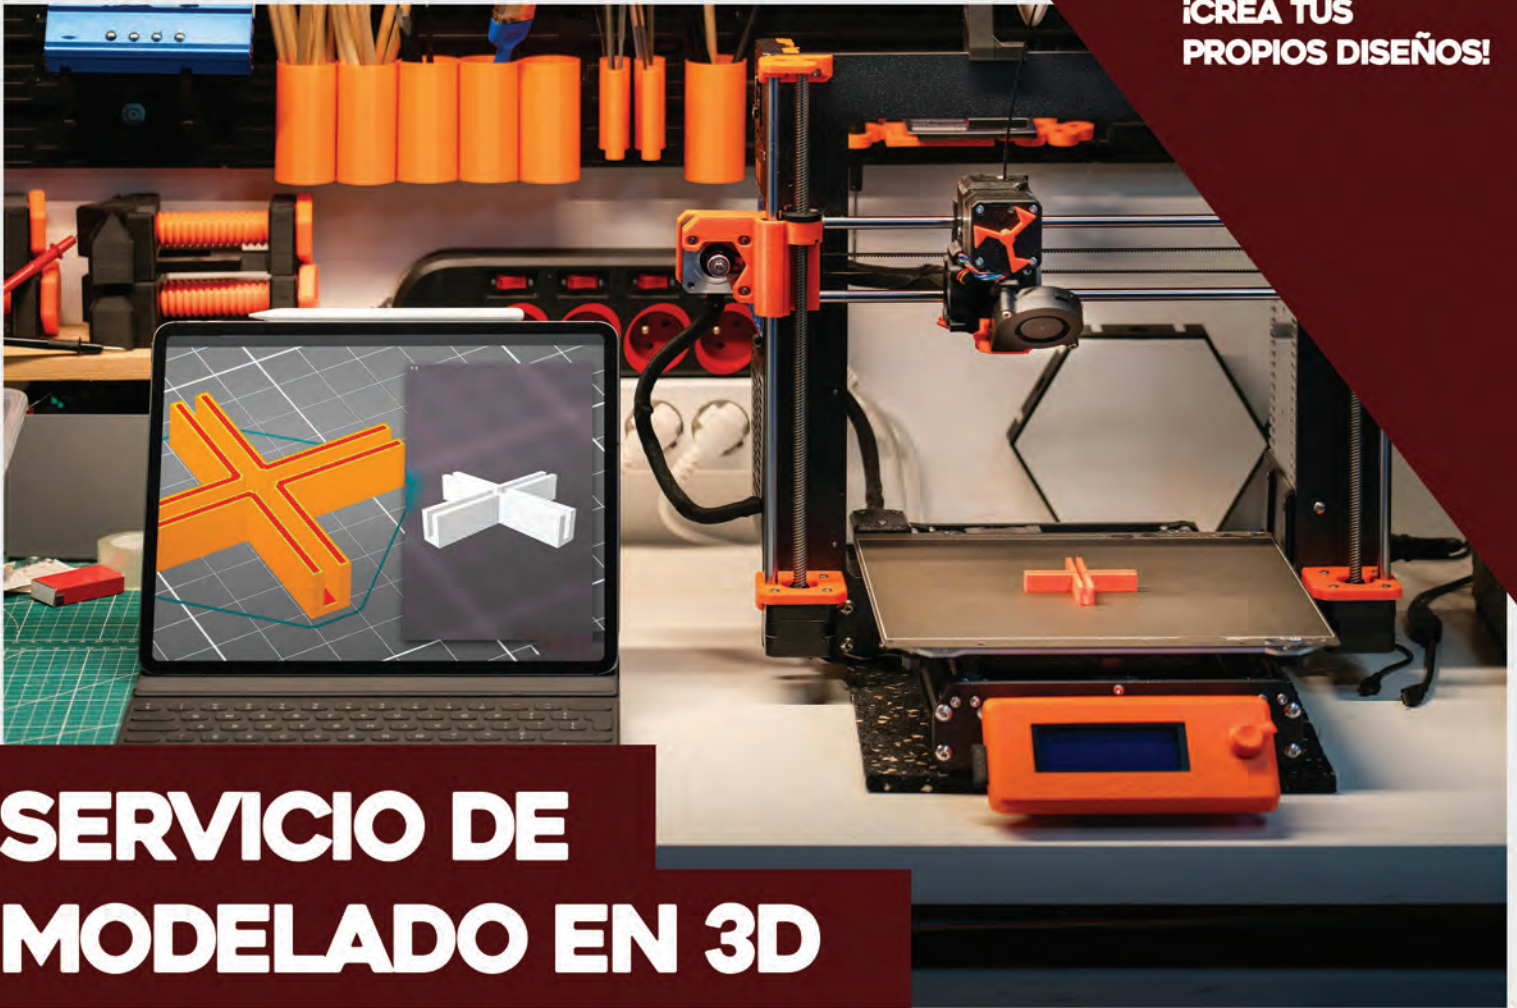

**¡CREA TUS
PROPIOS DISEÑOS!**

SERVICIO DE MODELADO EN 3D

MATERIALES DISPONIBLES:

- PLA
- ABS
- PETG
- FILAMENTOS ESD

**Z i u x
Industrial**